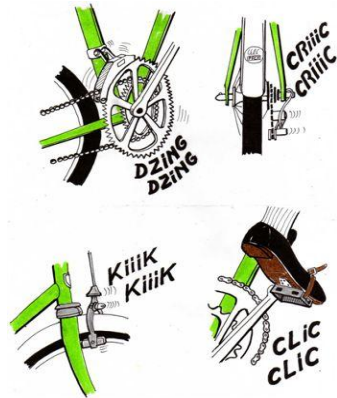

# Atelier Vélo Participatif

Besoin d'aide ?

Besoin de conseils ?

Besoin d'outils ?

Venez avec votre vélo !

**les mercredis**  
**dans la cour de la Régie Inter Quartiers**  
**32, rue Frédéric Mistral**  
**De 14h à 16h**