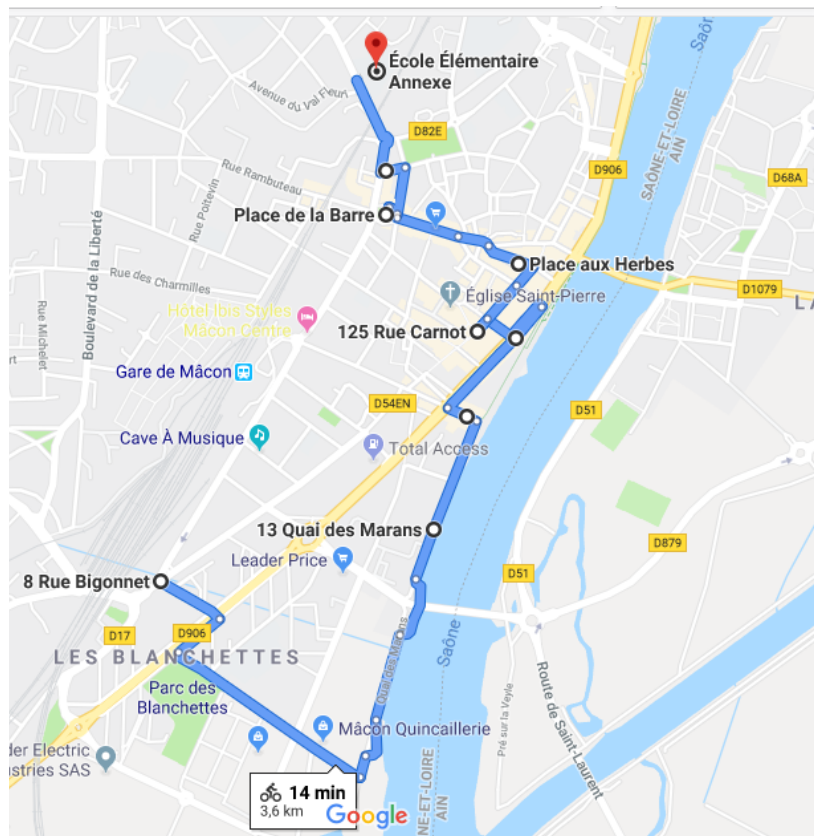

PARCOURS VÉLOBUS VERS L'ÉCOLE ANNEXE / DEPUIS L'ÉCOLE ANNEXE

ALLER : VÉLOBUS DU MATIN

DEPART 8 h : Quartier Saint-Clément

(Jonction Rue Bigonnet - Rue de Lyon devant le bureau de tabac)

Arrêt n°1 à 8h05 : MJC des Blanchettes

Arrêt n°2 à 8h10 : Médiathèque (Quai des Marans)

Arrêt n° 3 à 8h15 : Rue Carnot - Rue Sigorgne (devant Boutique téléphonie Orange)

ARRIVÉE à 8 h 25 : École Annexe

RETOUR : VÉLOBUS DE L'APRÈS-MIDI

DEPART 16 h 35 : École Annexe

ARRIVÉE à 17 h : Quartier Saint-Clément

Ps : le retour est quasi identique. Seul le début du parcours diverge : passage par le square de la Paix, Rue de la paroisse puis rue Sigorgne. **Les mêmes arrêts sont respectés au retour.**